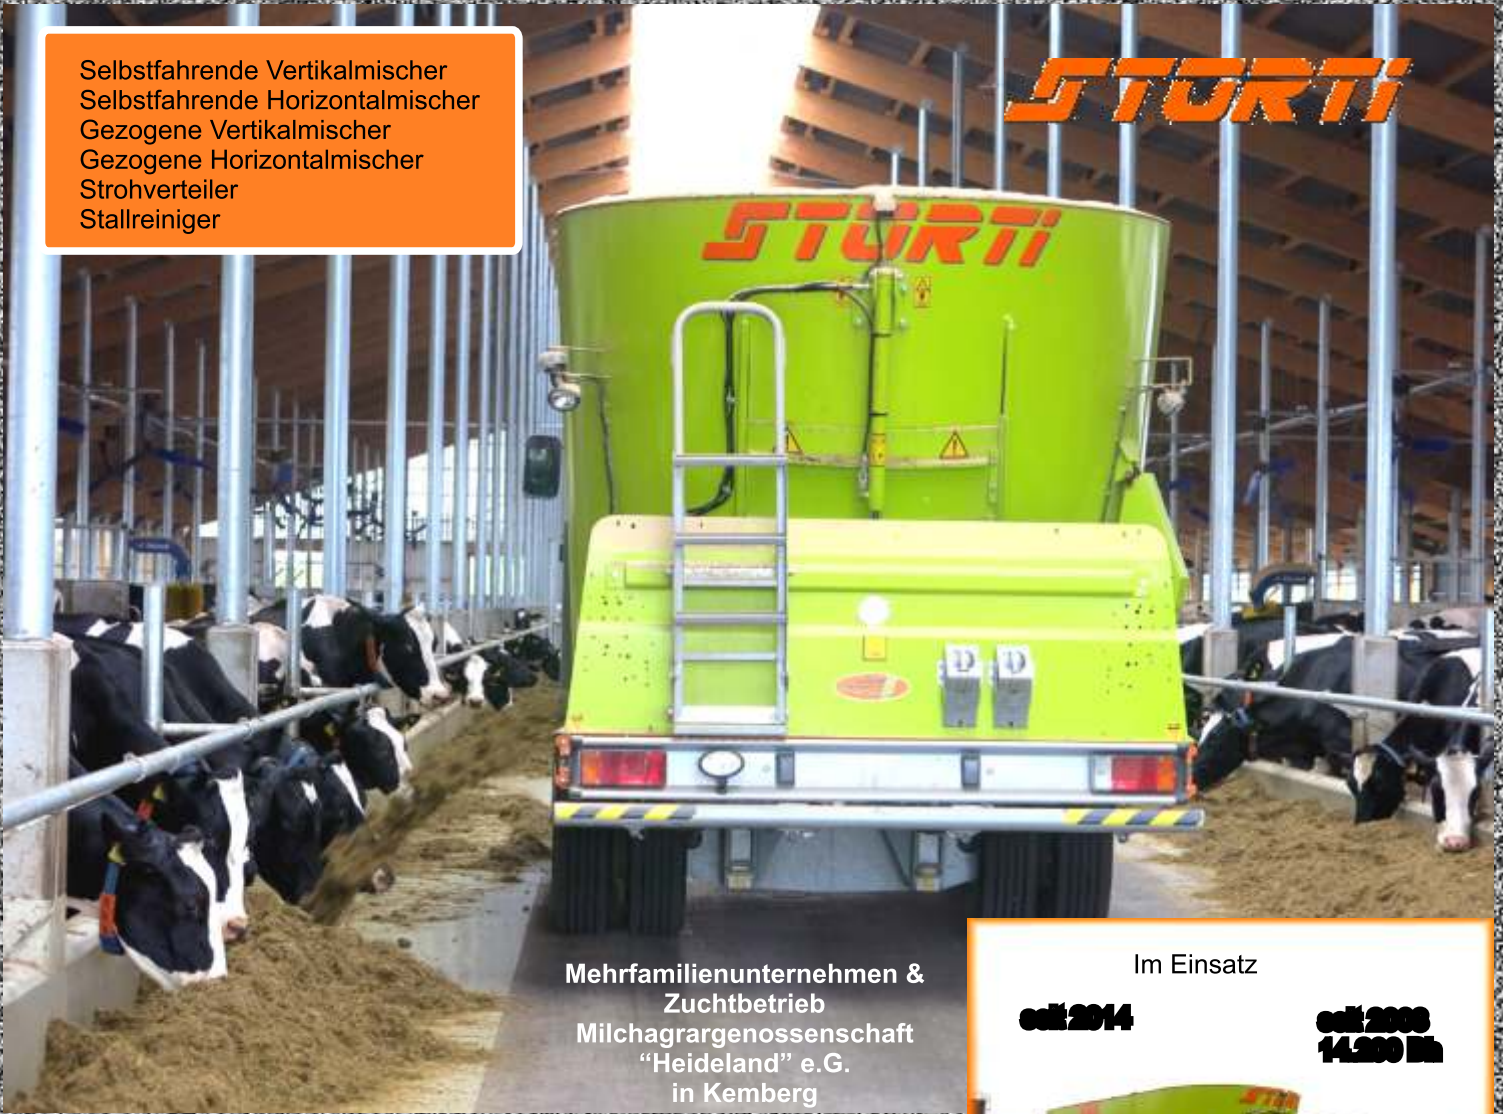

Selbstfahrende Vertikalmischer
 Selbstfahrende Horizontalmischer
 Gezogene Vertikalmischer
 Gezogene Horizontalmischer
 Strohverteiler
 Stallreiniger

STURTI

Mehrfamilienunternehmen &
 Zuchtbetrieb
 Milchagargenossenschaft
 "Heideland" e.G.
 in Kemberg

Im Einsatz

coll 2014

coll 2008
 14.200 l/h

Agrargenossenschaft Thonhausen e.G.

Sturtti-Werk in Italien, Nähe Verona

15 m³
 20 m³

selbstfahrender Horizontalmischwagen Greyhound

Dobmann SWAS 100