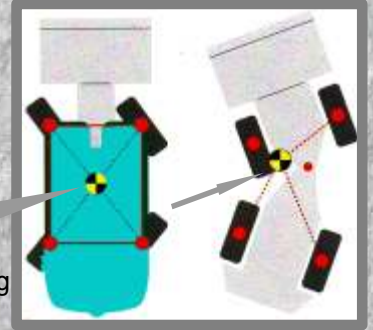

**KRAMER**

Teleskoplader  
Teleskopradlader  
Radlader  
Anbaugeräte

Allradlenkung

Vorderachslenkung

Hundeganglenkung

Radlader  
KL43.8

Enorme Wendigkeit  
Extreme Standsicherheit  
Konstante Nutzlast

kein Knickgelenk  
ohne Schwerpunktverschiebung  
auch bei Lenkbewegungen

Teleskopradlader KL35.8T mit  
TÜV-zugelassenem Korb

Anbaugeräte

Radlader KL37.5 mit Kehrbesen

Teleskoplader  
KT256 beim Beladen

Radlader KL43.8  
mit 2 Kreis-Druckluft  
und 40 km/h

Radlader KL35.8 beim Kalkladen